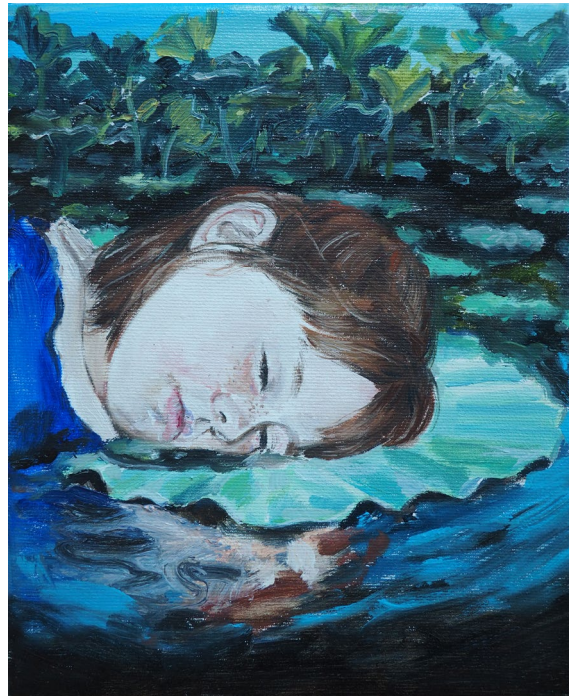

Eduard, 35 x 25 cm, olej, 2021

Radost, 30 x 30 cm, olej, 2021

Voda, 30 x 25 cm, olej, 2021

Voda 2, 30 x 25 cm, olej, 2021

Voda nad hladinou, 35 x 35 cm, olej, 2021

Kulisa, 210 x 160 cm, kombinovaná technika, 2021