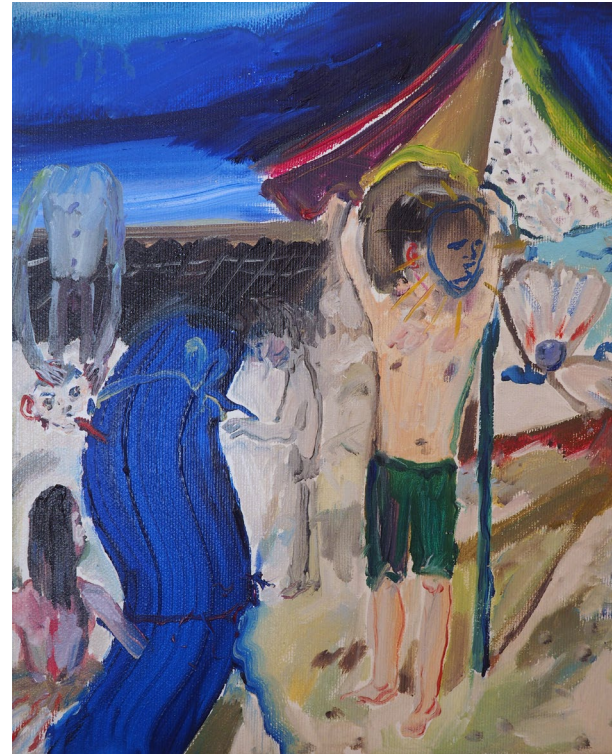

MARCELA PUTNOVÁ PORTFOLIO

marputna@gmail.com
instagram: marcelaputnova
marcelaputnova.com

Neporušený řetězec, 160 x 190 cm, kombinovaná technika na plátně, 2020

Křehké hranice, 130 x 110 cm, olej na plátně, 2020

Záchrana, 115 x 100 cm, kombinovaná technika na plátně, 2020

Rozhodnutí, 130 x 115 cm, kombinovaná technika na plátně, 2020

Vystoupení, 130 x 130 cm, kombinovaná technika na plátně, 2020

Držení se, 150 x 125 cm, olej na plátně, 2020

Utržení, 170x200 cm, kombinovaná technika na plátně, 2021

Detail

Let, 40 x 30 cm, kombinovaná technika na plátně, 2021

Kiss, 40 x 30 cm, kombinovaná technika na plátně, 2021

Transformace, 150 x 125 cm, kombinovaná technika na plátně, 2021

Hlad, 30 x 30 cm, kombinovaná technika na plátně, 2021

Někdo se dívá, kombinovaná technika na plátně, 2021

Scenery No.1 (craters of identity),
kombinovaná technika na plátně, 200 x 170 cm, 2021

L'aviatrice, olej na plátně, 40 x 30 cm, 2021