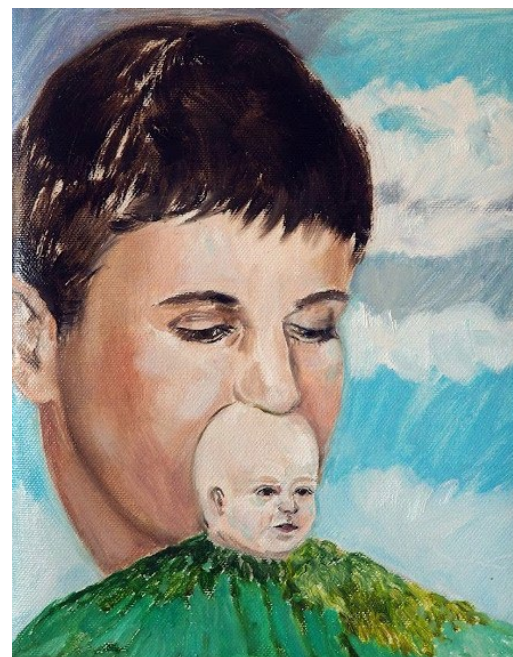

Záchrana, 115 x 100 cm, kombinovaná technika na plátně, 2020

Rozhodnutí, 130 x 115 cm, kombinovaná technika na plátně, 2020

Vystoupení, 130 x 130 cm, kombinovaná technika na plátně, 2020

Držení se, 150 x 125 cm, olej na plátně, 2020

Přeměna hodnoty, 160 x 130 cm, kombinovaná technika na plátně, 2021

Proměna, 135 x 140cm, kombinovaná technika na plátně, 2020

Chamber of Reflection, 135 x 130cm, kombinovaná technika na plátně, 2021

Vystoupení, 140 x 130 cm, kombinovaná technika na plátně, 2021

Soudce, 80 x 90 cm, kombinovaná technika na plátně, 2021

Soudce 2, 80 x 90 cm, kombinovaná technika na plátně, 2021

Perlový náhrdelník, 25 x 25 cm, 2021

Počátek, 25 x 20 cm, olej na plátně, 2021

Model ucha, 55 x 50 cm, olej na plátně, 2021