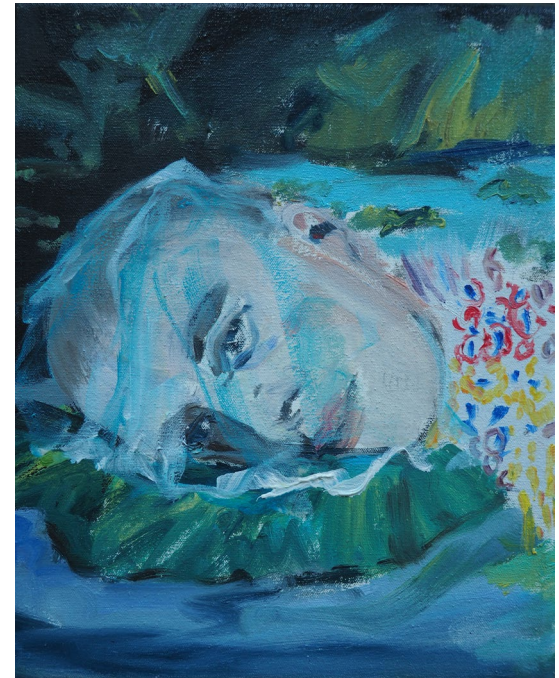

Eduard, 35 x 25 cm, olej, 2021

Radost, 30 x 30 cm, olej, 2021

Voda, 30 x 25 cm, olej, 2021

Voda 2, 30 x 25 cm, olej, 2021

Voda nad hladinou, 35 x 35 cm, olej, 2021

Kulisa, 210 x 160 cm, kombinovaná technika, 2021