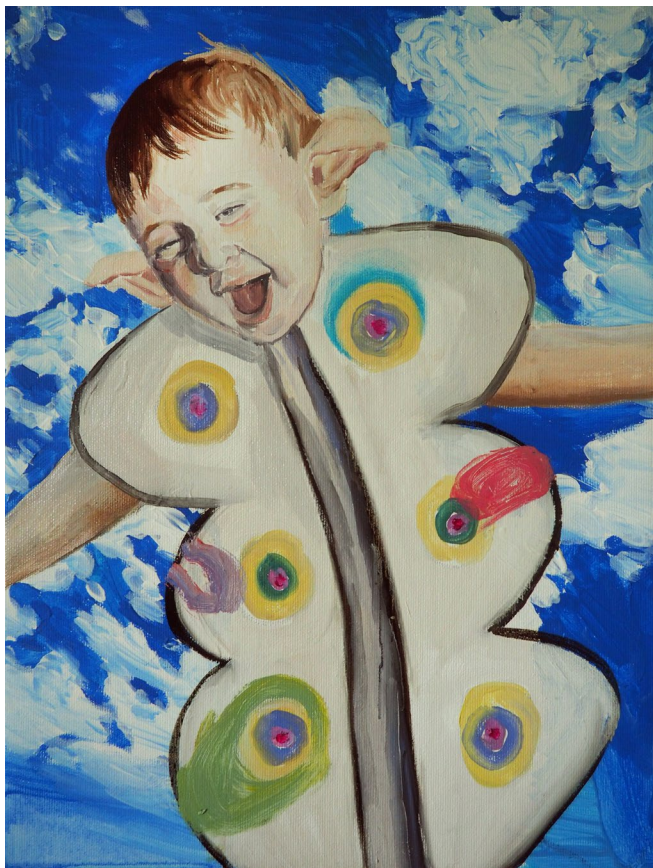

Let, 40 x 30 cm, kombinovaná technika na plátně, 2021